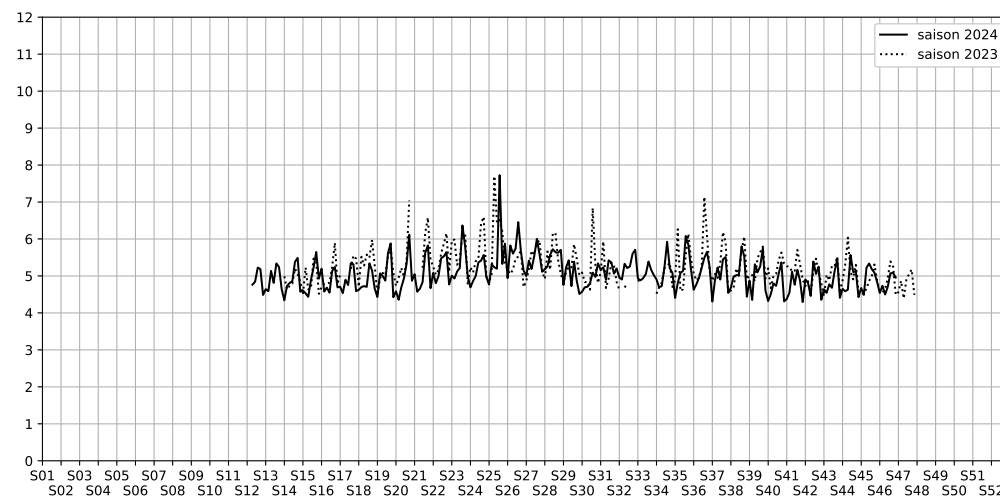

Indice Harmonica Nuit [22h-06h]
Comparaison avec saison précédente à jour équivalent