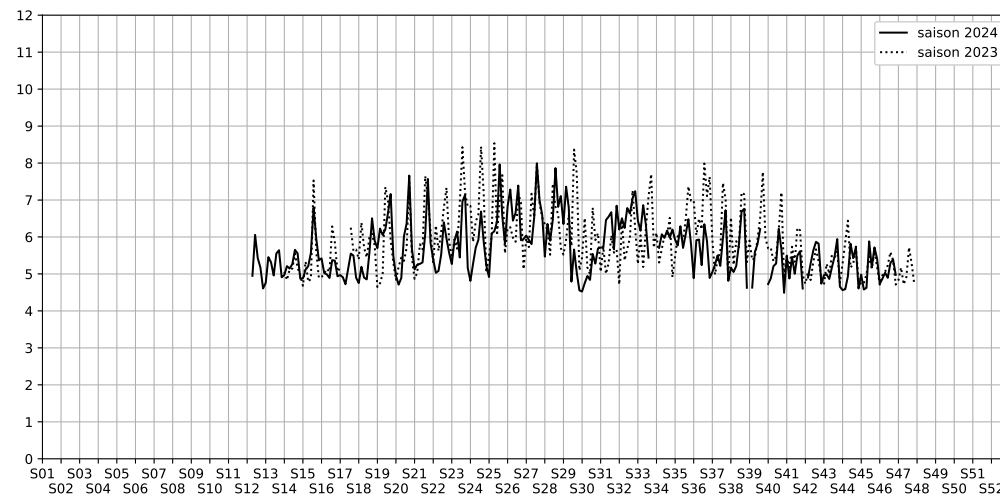

Indice Harmonica Nuit [22h-06h]
Comparaison avec saison précédente à jour équivalent