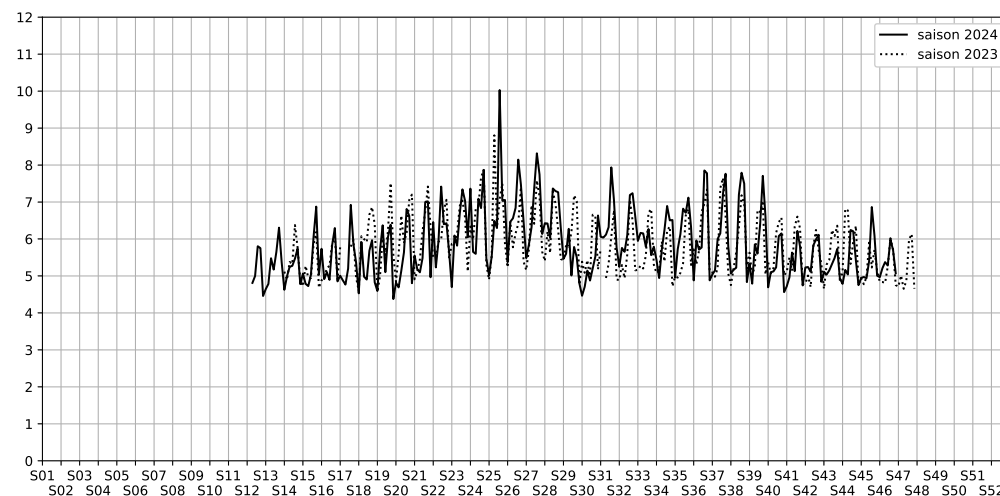

Indice Harmonica Nuit [22h-06h]
Comparaison avec saison précédente à jour équivalent