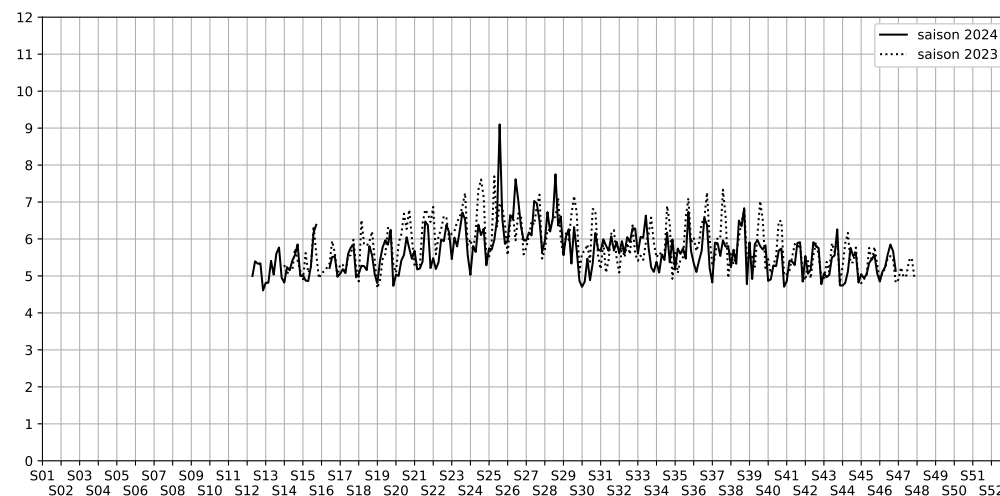

Indice Harmonica Nuit [22h-06h]
Comparaison avec saison précédente à jour équivalent