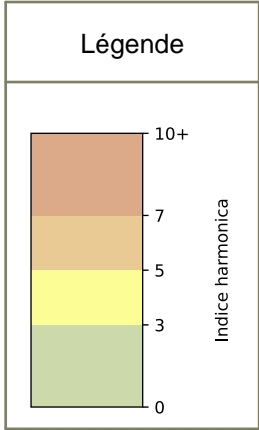

## 2024 / sem. 46 (du 11/11/2024 au 17/11/2024)

**SYNTHÈSE DES SITES SUR LA SEMAINE**  
**Par Indice Harmonica nocturne [22h-06h] décroissant**

	 Nuit du lundi 11/11/2024 au mardi 12/11/2024	Nuit du mardi 12/11/2024 au mercredi 13/11/2024	Nuit du mercredi 13/11/2024 au jeudi 14/11/2024	Nuit du jeudi 14/11/2024 au vendredi 15/11/2024	Nuit du vendredi 15/11/2024 au samedi 16/11/2024	Nuit du samedi 16/11/2024 au dimanche 17/11/2024	Nuit du dimanche 17/11/2024 au lundi 18/11/2024
<b>1</b>	BERCY (6,6)	BERCY (6,7)	BERCY (6,8)	BERCY (7,0)	BERCY (7,2)	BERCY (7,1)	BERCY (6,7)
<b>2</b>	GARE (3) (5,0)	GARE (3) (5,2)	GARE (3) (5,4)	GARE (4) (5,6)	GARE (3) (6,0)	GARE (6) (6,6)	GARE (1) (5,4)
<b>3</b>	GARE (6) (5,0)	GARE (1) (5,1)	GARE (6) (5,3)	GARE (3) (5,3)	GARE (4) (5,9)	GARE (3) (5,7)	GARE (6) (5,2)
<b>4</b>	GARE (1) (4,9)	GARE (4) (5,1)	GARE (4) (5,2)	GARE (1) (5,2)	GARE (1) (5,6)	GARE (4) (5,7)	GARE (3) (5,1)
<b>5</b>	GARE (4) (4,8)	GARE (6) (5,1)	GARE (5) (5,0)	GARE (6) (5,2)	GARE (6) (5,4)	GARE (1) (5,5)	GARE (4) (5,1)
<b>6</b>	GARE (5) (4,7)	GARE (5) (4,9)	GARE (1) (4,9)	GARE (5) (4,9)	GARE (5) (5,3)	GARE (5) (5,4)	GARE (2) (5,0)
<b>7</b>	GARE (2) (4,5)	GARE (2) (4,7)	GARE (2) (4,5)	GARE (2) (4,7)	GARE (2) (5,1)	GARE (2) (5,1)	GARE (5) (5,0)