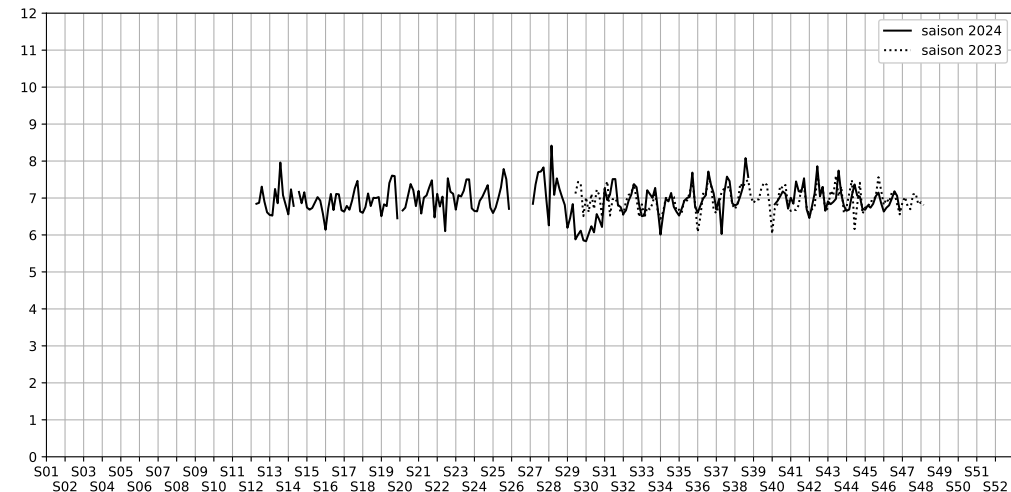

Indice Harmonica Nuit [22h-06h]
Comparaison avec saison précédente à jour équivalent