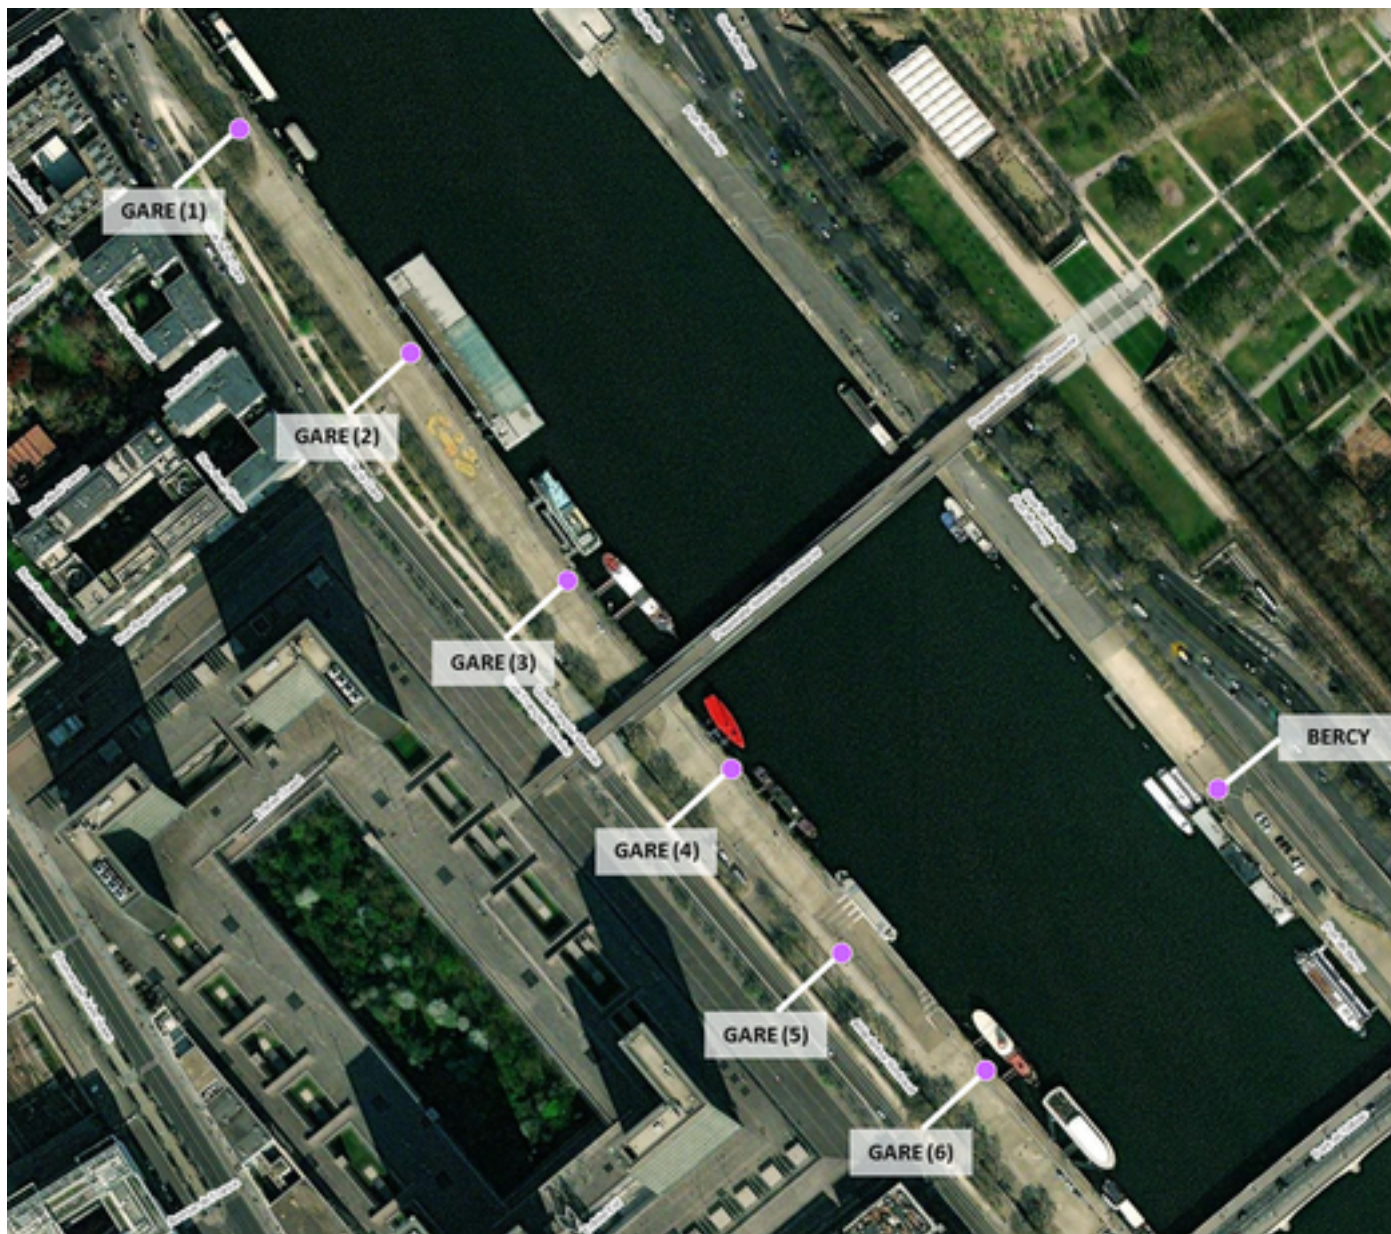

# Capteurs méduse PORTS GARE-BERCY

2024 / sem. 46 (du 11/11/2024 au 17/11/2024)

*NB : Chaque capteur est désigné par le nom de la rue dans laquelle il est implanté*

# Capteurs méduse PORTS GARE-BERCY