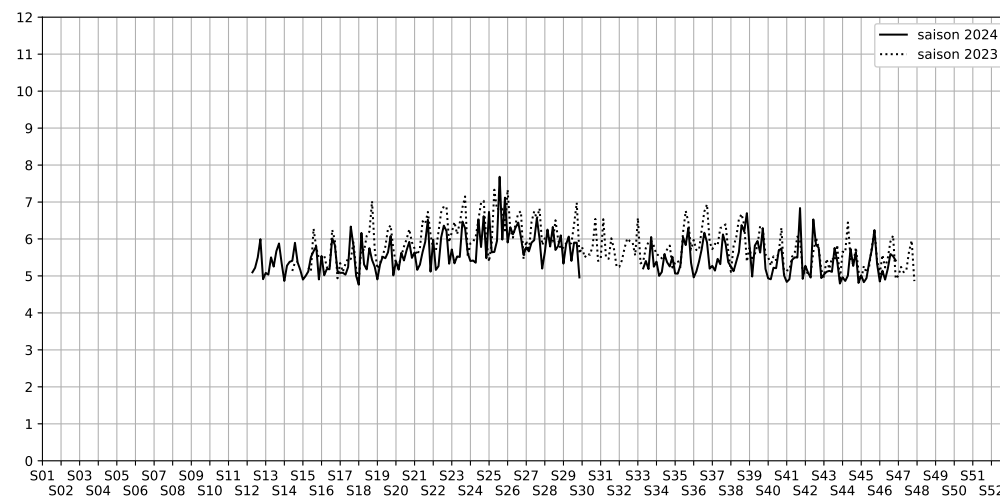

Indice Harmonica Nuit [22h-06h]
Comparaison avec saison précédente à jour équivalent